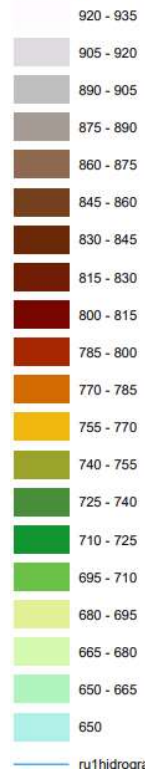

RUEDA
DENOMINACIÓN DE ORIGEN

RUEDA
DENOMINACIÓN DE ORIGEN

ALTIMETRIA DO RUEDA

3d do rueda Geo

Elevation

0 5 10 20
Kilometers